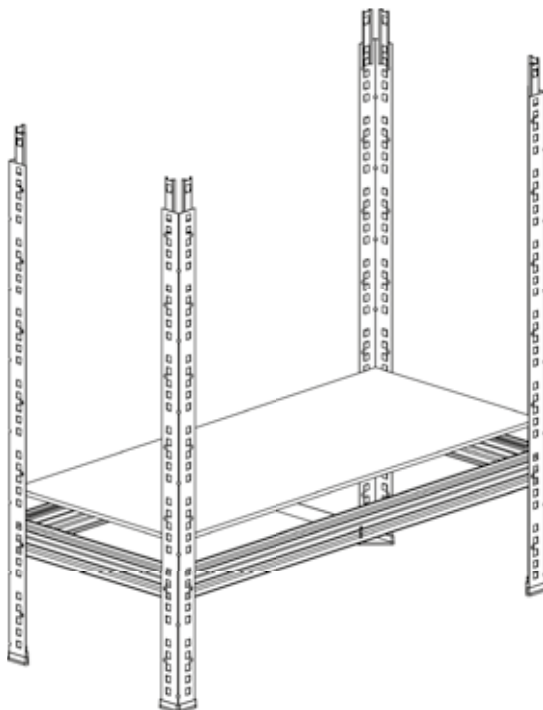

CZ

Instalujte výztuhu nosníku. Poznámka: Výztuhy jsou součástí balení pouze pro regály s délkou více než 80 cm. U kratších regálů se výztuha neinstaluje.

SK

Instalujte výstuhu nosníka. Poznámka: Výstuchy sú súčasťou balenia iba pre regály s dĺžkou viac ako 80 cm. Pri kratších regáloch sa výstuha neinstaluje.