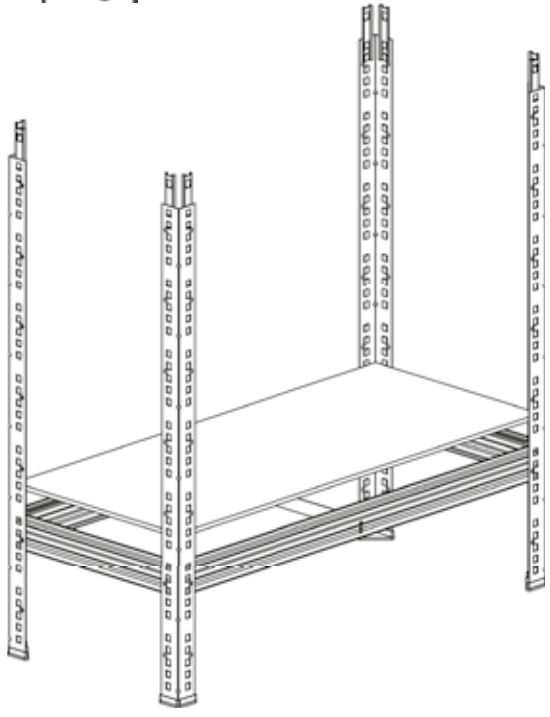

CZ

Instalujte výztuhu nosníku. Poznámka: Výztuhy jsou součástí balení pouze pro regály s délkou více než 80 cm. U kratších regálů se výztuha neinstaluje.

SK

Instalujte výstuhu nosníka. Poznámka: Výstuchy sú súčasťou balenia iba pre regály s dĺžkou viac ako 80 cm. Pri kratších regáloch sa výstuha neinstaluje.