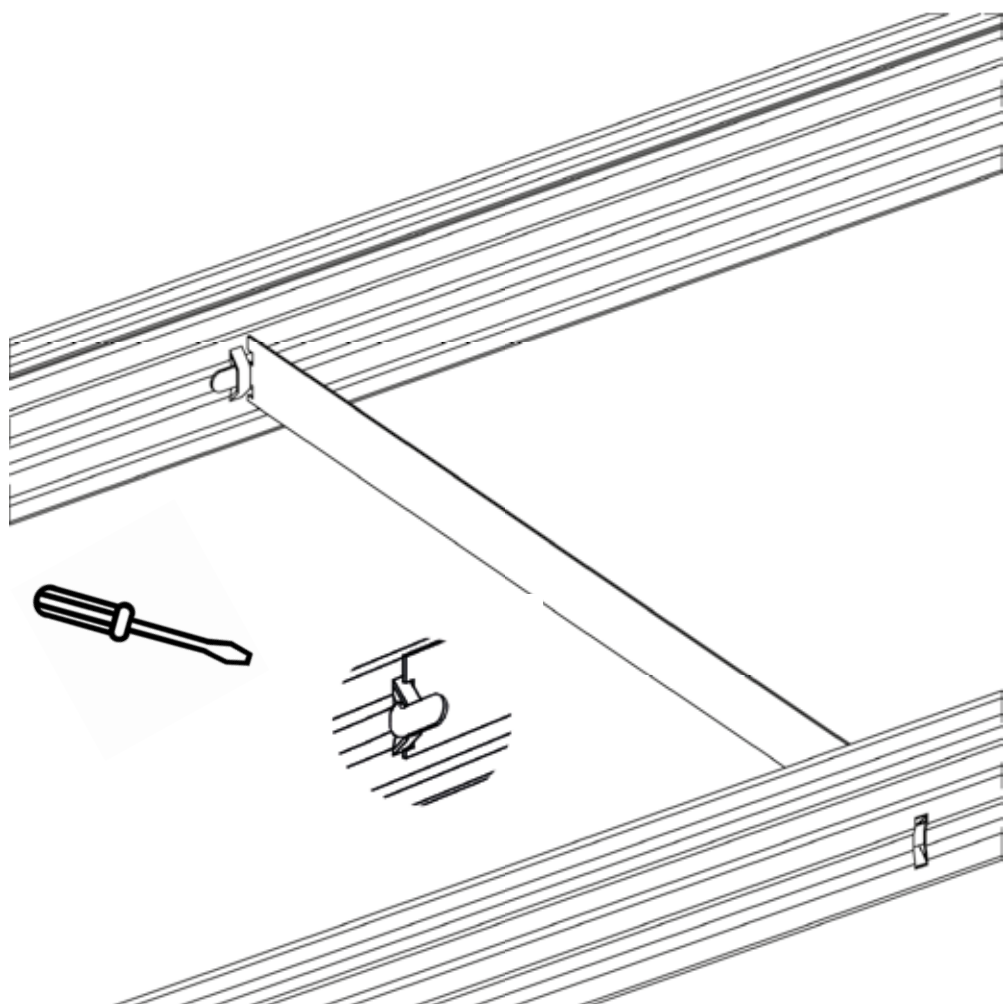

CZ

Instalujte výztuhu nosníku. Poznámka: Výztuhy jsou součástí balení pouze pro regály s délkou více než 80 cm. U kratších regálů se výztuha neinstaluje.

SK

Instalujte výstuhu nosníka. Poznámka: Výstuchy sú súčasťou balenia iba pre regály s dĺžkou viac ako 80 cm. Pri kratších regáloch sa výstuha neinstaluje.